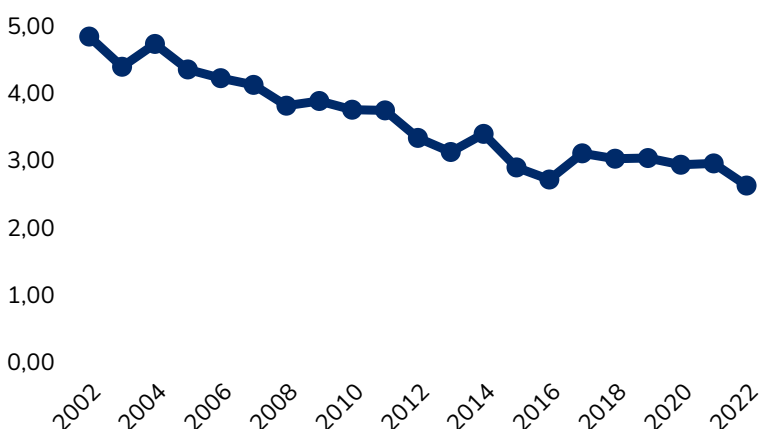

Evolución de la tasa de mortalidad. Andalucía, 2022