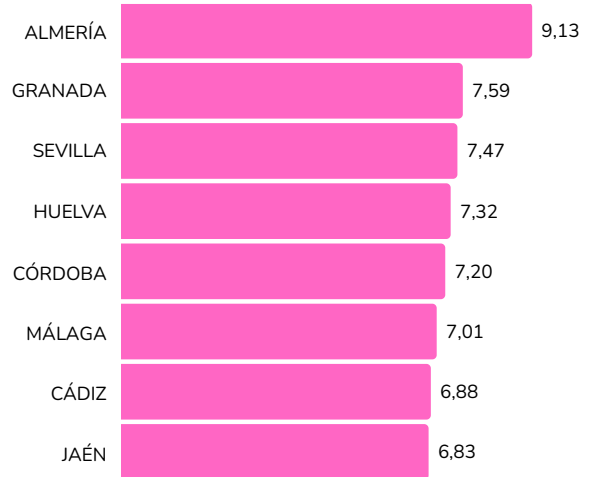

Tasa de natalidad según provincias. Andalucía, 2022