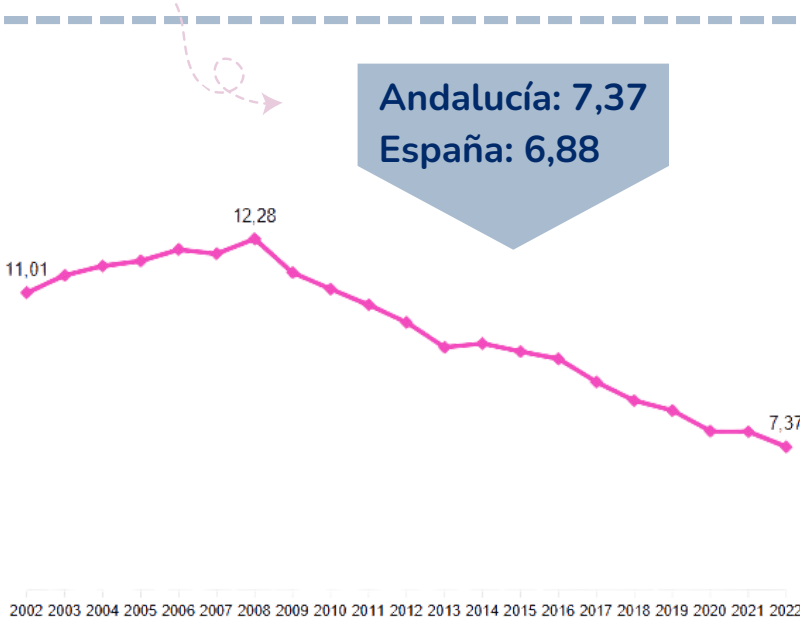

TASA DE NATALIDAD

Nacimientos por cada 1.000 habitantes