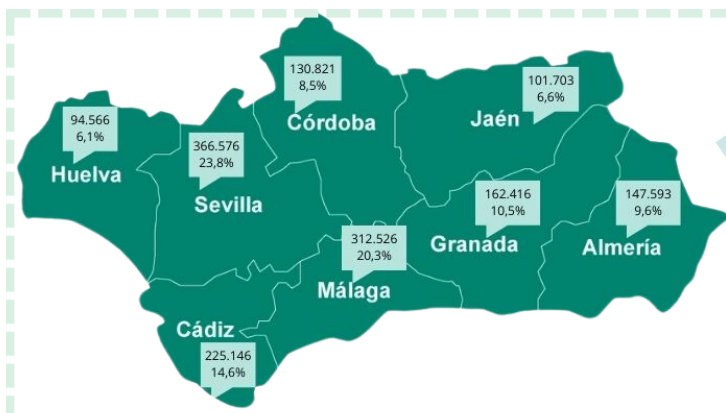

## POBLACIÓN

**1.541.347**

Niñas, niños y adolescentes

CHICAS  
48,5%

CHICOS  
51,5%

**18%**  
del total de población

### Evolución de la población infantil y adolescente en Andalucía